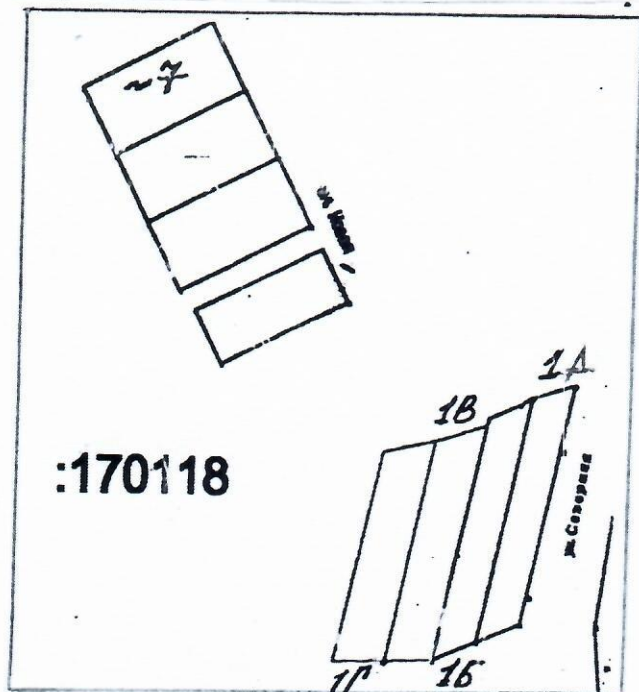

Схемы расположения земельных участков, расположенных по адресу:

Саратовская область, Романовский район, р.п. Романовка, ул. Новая, 7, кадастровый № 64:29:170118:332;

Саратовская область, Романовский район, р.п. Романовка, ул. Северная, 1 А, кадастровый № 64:29:170118:335;

Саратовская область, Романовский район, с. Малое Щербедино, ул. Молодежная, 12 В,
кадастровый № 64:29:010201:786.

Глава
муниципального района

А.И. Щербаков