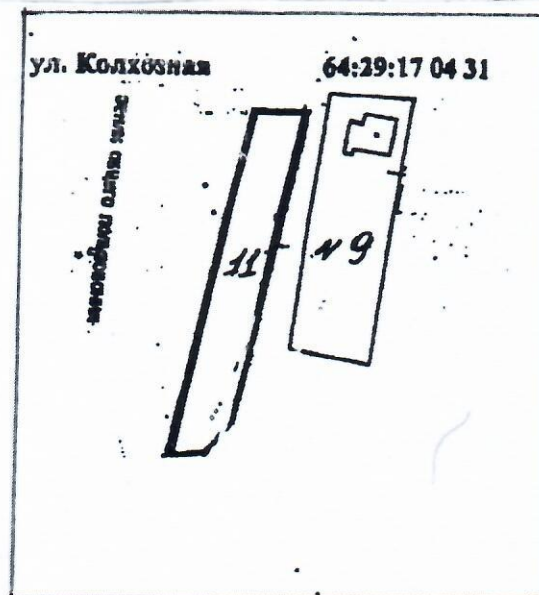

Схемы расположения земельных участков, расположенных по адресу:

Саратовская область, Романовский район, р.п. Романовка, ул. Новая, 7, кадастровый № 64:29:170118:332;

Саратовская область, Романовский район, р.п. Романовка, ул. Северная, 1 А, кадастровый № 64:29:170118:335;

Саратовская область, Романовский район, р.п. Романовка, ул. Северная, 1 Б, кадастровый № 64:29:170118:334;

Саратовская область, Романовский район, городское поселение Романовское, р.п. Романовка, ул. Северная, земельный участок 1 В, кадастровый № 64:29:170118:336;

Саратовская область, Романовский район, с. Малое Щербедино, ул. Молодежная, 12 В,
кадастровый № 64:29:010201:786.

Глава
муниципального района

А.И. Щербаков